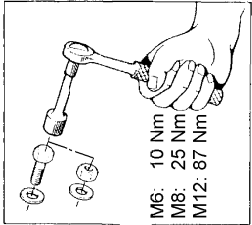

Ford Kuga Modell 06/2008	EU-Personenschutzbügel 60 mit Querrohr 42 Montagesatz	Edelstahl poliert	<u>Art.-Nr.</u> 13L4113
		Stahl schwarz	13L5113
		---	13L9113

Lieferumfang:

<u>Anzahl</u>	<u>Bezeichnung</u>	<u>Art.-Nr.</u>
1 St.	Rohrbügel 60 mit Querrohr 42	13L4113.1 / 13L5113.1
1 St.	Montagesatz	13L9113

Lieferumfang: Montagesatz 13L9113

<u>Anzahl</u>	<u>Bezeichnung</u>	<u>Art.-Nr.</u>
2 St.	Halter oben, innen	13L5026
2 St.	Halter oben	13L5029
1 St.	Halter unten, rechts	13L5022
1 St.	Halter unten, links	13L5023
2 St.	Distanzbuchse Ø9	13L5024
2 St.	Distanzbuchse Ø13	1455067
2 St.	Montageschraube M12	11Y5058

Normteile:

<u>Anzahl</u>	<u>Bezeichnung</u>	<u>DIN-Nr.</u>
2 St.	Sechskantschraube M6 x 20	933 Zn DISP+V
2 St.	Zyl.-Schraube m. Innensechskant M6 x 35	912 Zn DISP+V
2 St.	Zyl.-Schraube m. Innensechskant M8 x 20	912 Zn DISP+V
2 St.	Sechskantschraube M8 x 20	933 Zn DISP+V
2 St.	Zyl.-Schraube m. Innensechskant M8 x 90	912 Zn DISP+V
2 St.	Sechskantmutter M6 selbstsichernd	985 Zn DISP+V
2 St.	Sechskantmutter M8	934 Zn DISP+V
2 St.	Sechskantmutter M12	934 Zn DISP+V
2 St.	Scheibe Ø 6,4	125 Zn DISP+V
4 St.	Scheibe Ø 6,4	9021 Zn DISP+V schwarz
2 St.	Scheibe Ø 8,4	125 Zn DISP+V
6 St.	Scheibe Ø 8,4	9021 Zn DISP+V
2 St.	Scheibe Ø 13	9021 Zn DISP+V
2 St.	Federring Ø 6	127 Zn DISP+V
6 St.	Federring Ø 8	127 Zn DISP+V
2 St.	Federring Ø 12	127 Zn DISP+V
2 St.	Kunststoffkappe SW 10mm	---

Revision 1: 11.09.2008

Blatt 1

13L4113 / 13L5113
13L9113

Edelstahl poliert / Stahl schwarz

EU-Personenschutzbügel 60
mit Querrohr 42
Montagesatz

MONTAGEANLEITUNG

Ford Kuga
Modell 06/2008

ANTEC Fahrzeugtechnik GmbH
Herrschinger Str. 54, D-82266 Inning
Tel. +49 (0 8143) - 93 20 0
Fax. +49 (0 8143) - 93 20 49