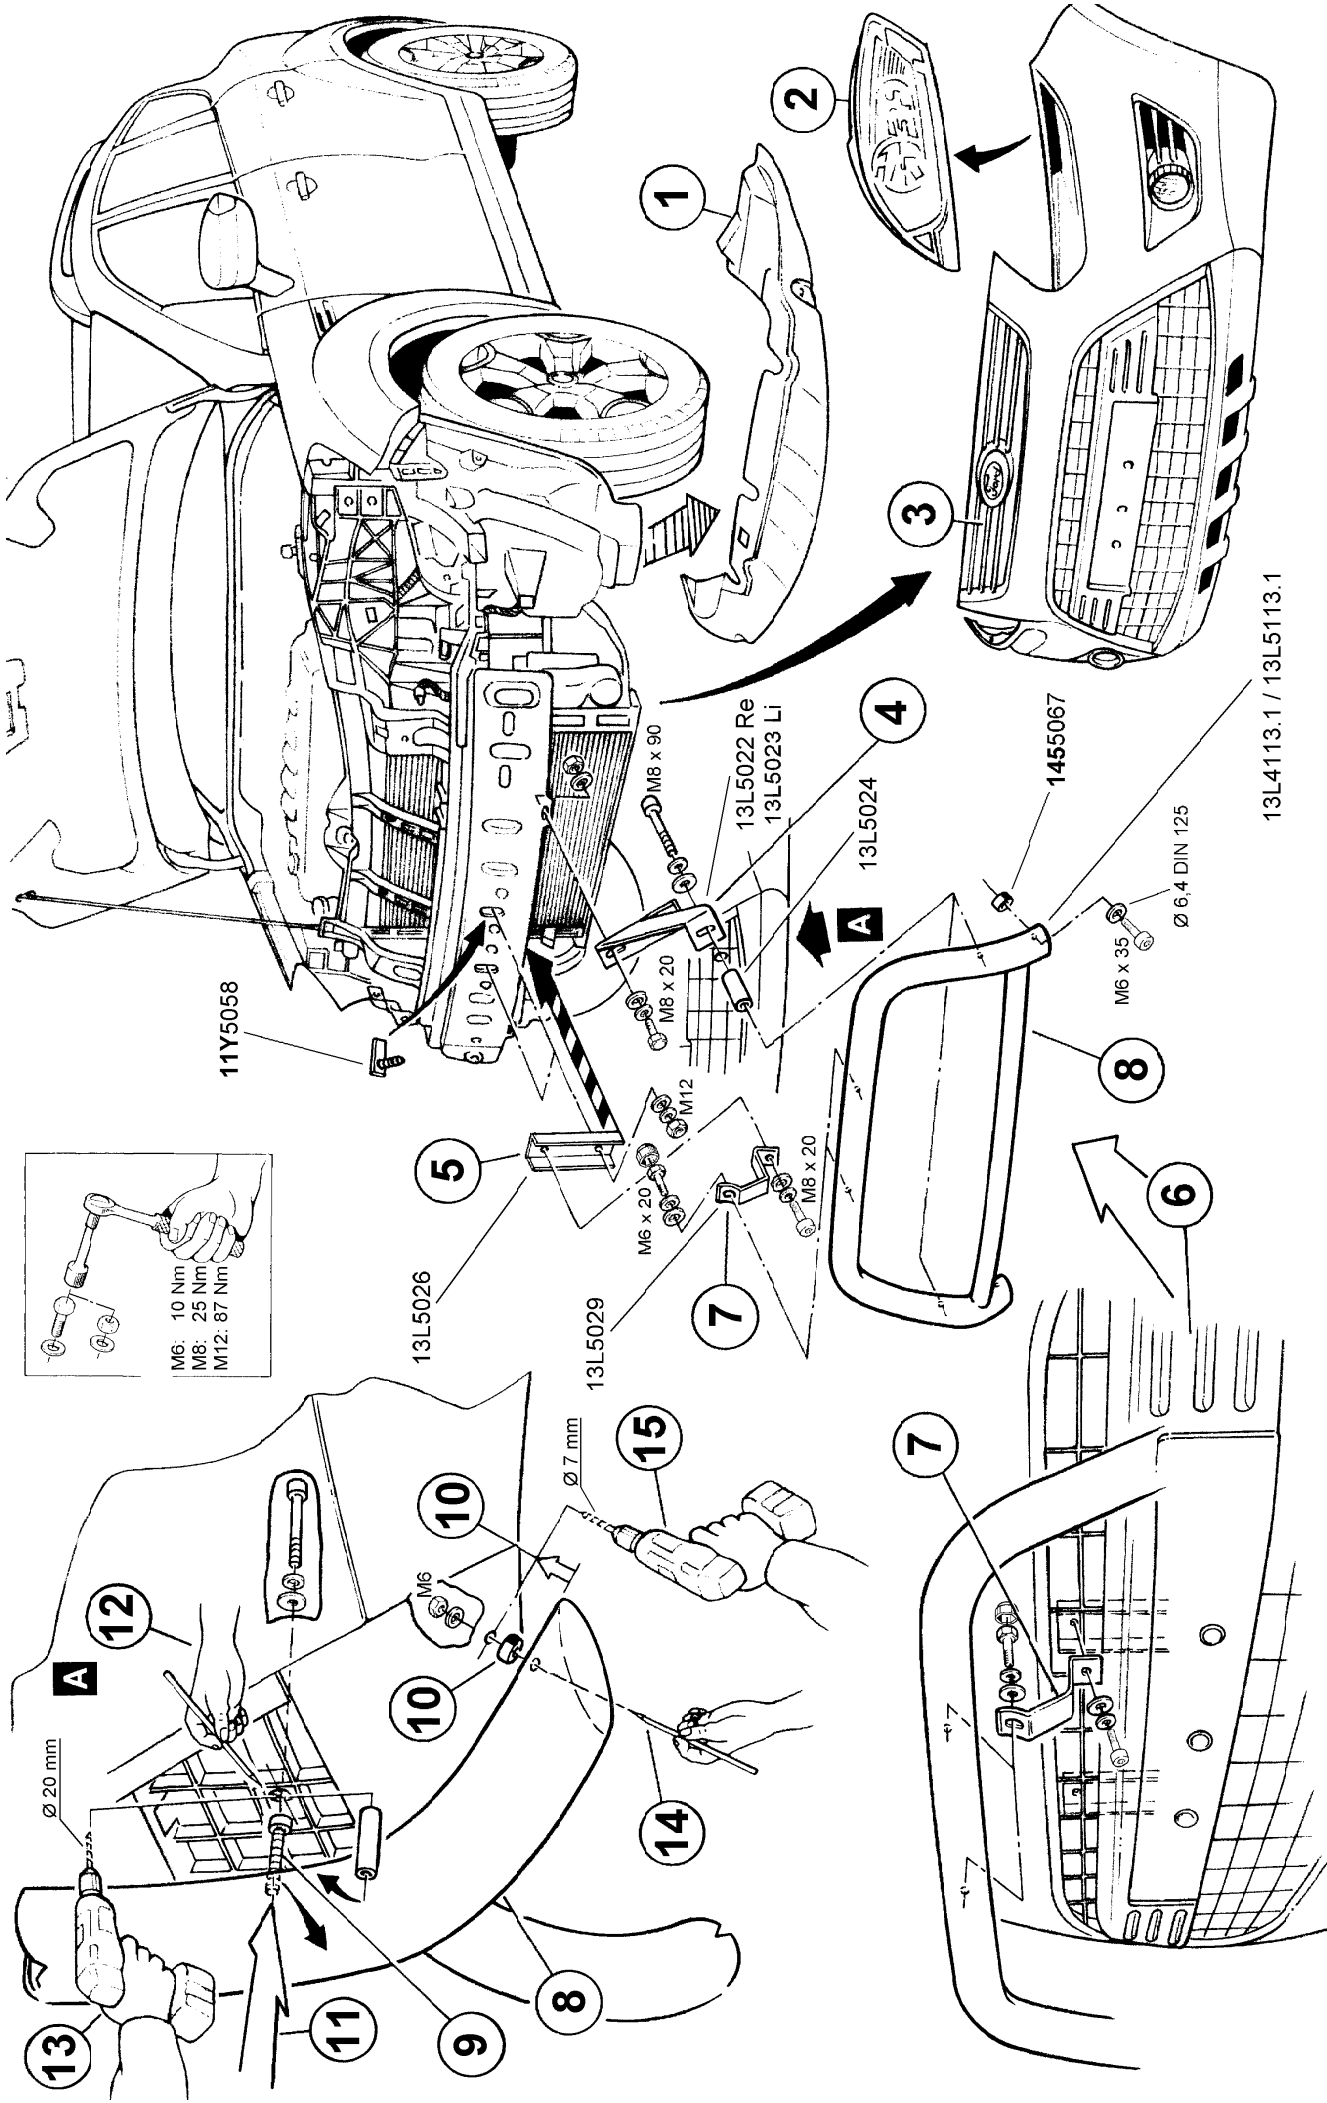

Ford Kuga Modell 06/2008	EU-Personenschutzbügel 60 mit Querrohr 42 Montagesatz	Edelstahl poliert	<u>Art.-Nr.</u> 13L4113
		Stahl schwarz	13L5113
		---	13L9113

Lieferumfang:

<u>Anzahl</u>	<u>Bezeichnung</u>	<u>Art.-Nr.</u>
1 St.	Rohrbügel 60 mit Querrohr 42	13L4113.1 / 13L5113.1
1 St.	Montagesatz	13L9113

Lieferumfang: Montagesatz 13L9113

<u>Anzahl</u>	<u>Bezeichnung</u>	<u>Art.-Nr.</u>
2 St.	Halter oben, innen	13L5026
2 St.	Halter oben	13L5029
1 St.	Halter unten, rechts	13L5022
1 St.	Halter unten, links	13L5023
2 St.	Distanzbuchse Ø9	13L5024
2 St.	Distanzbuchse Ø13	1455067
2 St.	Montageschraube M12	11Y5058

Normteile:

<u>Anzahl</u>	<u>Bezeichnung</u>	<u>DIN-Nr.</u>
2 St.	Sechskantschraube M6 x 20	933 Zn DISP+V
2 St.	Zyl.-Schraube m. Innensechskant M6 x 35	912 Zn DISP+V
2 St.	Zyl.-Schraube m. Innensechskant M8 x 20	912 Zn DISP+V
2 St.	Sechskantschraube M8 x 20	933 Zn DISP+V
2 St.	Zyl.-Schraube m. Innensechskant M8 x 90	912 Zn DISP+V
2 St.	Sechskantmutter M6 selbstsichernd	985 Zn DISP+V
2 St.	Sechskantmutter M8	934 Zn DISP+V
2 St.	Sechskantmutter M12	934 Zn DISP+V
2 St.	Scheibe Ø 6,4	125 Zn DISP+V
4 St.	Scheibe Ø 6,4	9021 Zn DISP+V schwarz
2 St.	Scheibe Ø 8,4	125 Zn DISP+V
6 St.	Scheibe Ø 8,4	9021 Zn DISP+V
2 St.	Scheibe Ø 13	9021 Zn DISP+V
2 St.	Federring Ø 6	127 Zn DISP+V
6 St.	Federring Ø 8	127 Zn DISP+V
2 St.	Federring Ø 12	127 Zn DISP+V
2 St.	Kunststoffkappe SW 10mm	---

Revision 1: 11.09.2008

Blatt 1

13L4113 / 13L5113
13L9113

Edelstahl poliert / Stahl schwarz

EU-Personenschutzbügel 60
mit Querrohr 42
Montagesatz

MONTAGEANLEITUNG

Ford Kuga
Modell 06/2008

ANTEC Fahrzeugtechnik GmbH
Herrschinger Str. 54, D-82266 Inning
Tel. +49 (0 8143) - 93 20 0
Fax. +49 (0 8143) - 93 20 49