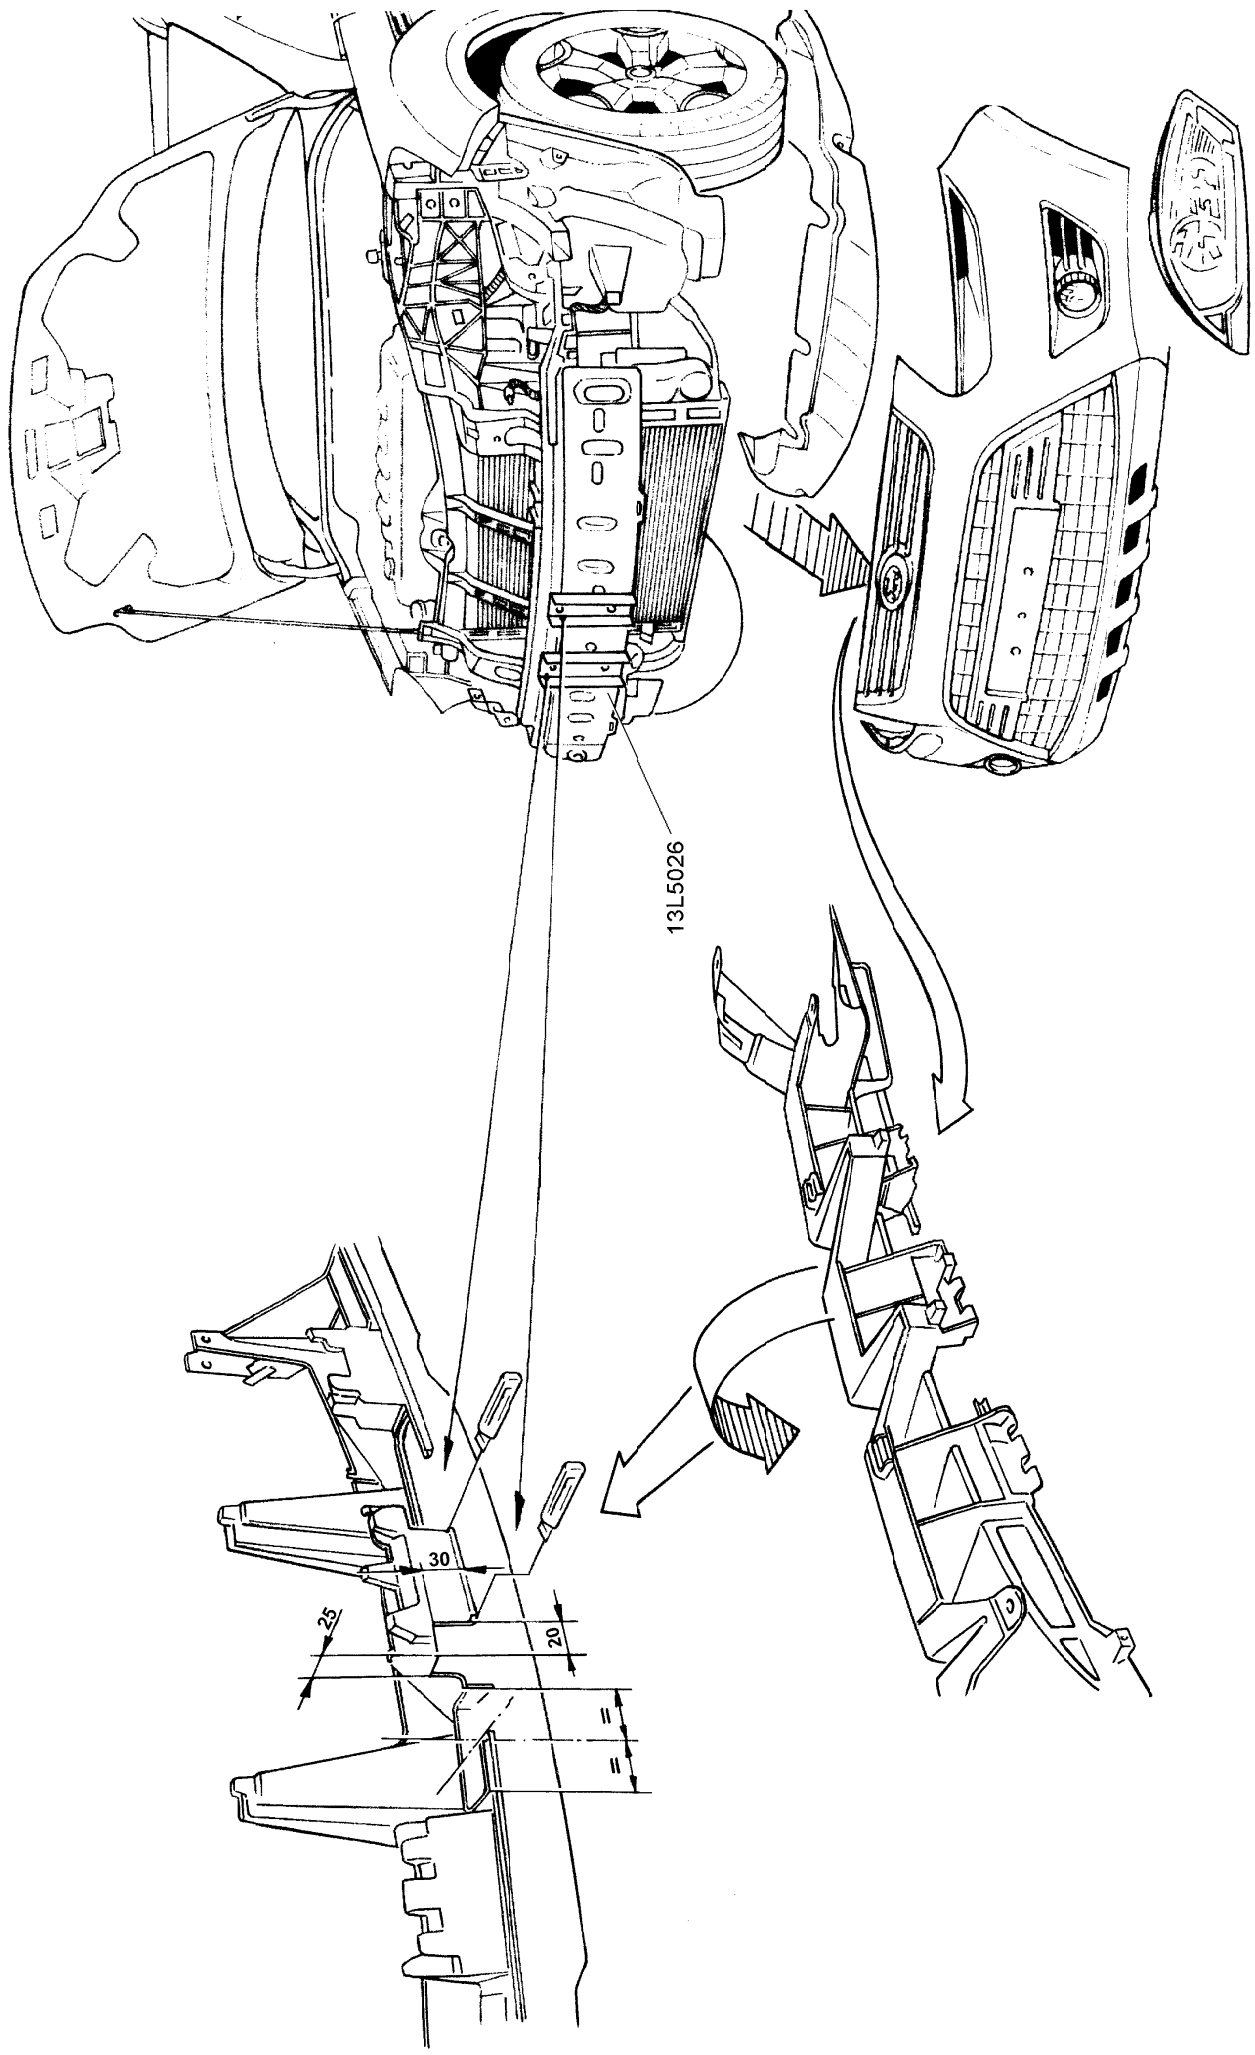

Ford Kuga Modell 06/2008	EU-Personenschutzbügel 60 mit Querrohr 42 Montagesatz	Edelstahl poliert	<u>Art.-Nr.</u> 13L4113
		Stahl schwarz	13L5113
		---	13L9113

Lieferumfang:

<u>Anzahl</u>	<u>Bezeichnung</u>	<u>Art.-Nr.</u>
1 St.	Rohrbügel 60 mit Querrohr 42	13L4113.1 / 13L5113.1
1 St.	Montagesatz	13L9113

Normteile:

<u>Anzahl</u>	<u>Bezeichnung</u>	<u>DIN-Nr.</u>
2 St.	Sechskantschraube M6 x 20	933 Zn DISP+V
2 St.	Zyl.-Schraube m. Innensechskant M6 x 35	912 Zn DISP+V
2 St.	Zyl.-Schraube m. Innensechskant M8 x 20	912 Zn DISP+V
2 St.	Sechskantschraube M8 x 20	933 Zn DISP+V
2 St.	Zyl.-Schraube m. Innensechskant M8 x 90	912 Zn DISP+V
2 St.	Sechskantmutter M6 selbstsichernd	985 Zn DISP+V
2 St.	Sechskantmutter M8	934 Zn DISP+V
2 St.	Sechskantmutter M12	934 Zn DISP+V
2 St.	Scheibe Ø 6,4	125 Zn DISP+V
4 St.	Scheibe Ø 6,4	9021 Zn DISP+V schwarz
2 St.	Scheibe Ø 8,4	125 Zn DISP+V
6 St.	Scheibe Ø 8,4	9021 Zn DISP+V
2 St.	Scheibe Ø 13	9021 Zn DISP+V
2 St.	Federring Ø 6	127 Zn DISP+V
6 St.	Federring Ø 8	127 Zn DISP+V
2 St.	Federring Ø 12	127 Zn DISP+V
2 St.	Kunststoffkappe SW 10mm	---

Revision 1: 11.09.2008

Blatt 1

13L4113 / 13L5113
13L9113

Edelstahl poliert / Stahl schwarz

EU-Personenschutzbügel 60
mit Querrohr 42
Montagesatz

MONTAGEANLEITUNG

Ford Kuga
Modell 06/2008

ANTEC Fahrzeugtechnik GmbH
Herrschinger Str. 54, D-82266 Inning
Tel. +49 (0 8143) - 93 20 0
Fax. +49 (0 8143) - 93 20 49

13L5026

25
30
20

ANTEC Fahrzeugtechnik GmbH
Herrschinger Str. 54, D-82266 Inning
Tel. +49 (0 8143) - 93 20 0
Fax. +49 (0 8143) - 93 20 49

MONTAGEANLEITUNG
Ford Kuga
Modell 06/2008

EU-Personenschutzbügel 60
mit Querrohr 42
Montagesatz