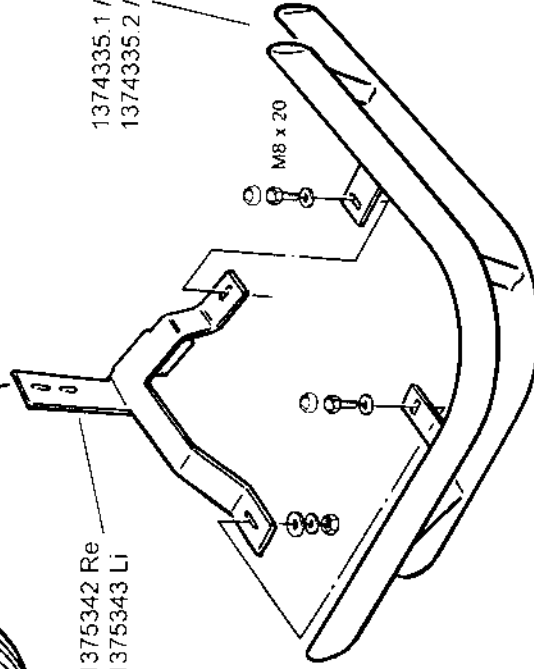

**Lieferumfang:**

<u>Anzahl</u>	<u>Bezeichnung</u>	<u>Art.-Nr.</u>
1 St.	Heckeckenschutz Einzelrohr rechts	1374333.1 / 1375333.1
1 St.	Heckeckenschutz Einzelrohr links	1374333.2 / 1375333.2
	<b>oder</b>	
1 St.	Heckeckenschutz Doppelrohr rechts	1374335.1 / 1375335.1
1 St.	Heckeckenschutz Doppelrohr links	1374335.2 / 1375335.2
	<b>und</b>	
1 St.	Halter für Heckeckenschutz rechts	1375342
1 St.	Halter für Heckeckenschutz links	1375343
1 St.	Abschlepphaken	1455026

**Normteile:**

<u>Anzahl</u>	<u>Bezeichnung</u>	<u>DIN-Nr.</u>
4 St.	Sechskantschraube M8 x 20	933 Zn
4 St.	Sechskantschraube M10 x 1,25 x 30	961 Zn (Art.Nr.:0601030)
2 St.	Sechskantschraube M12 x 40	933 Zn
4 St.	Sechskantmutter M8	934 Zn
2 St.	Sechskantmutter M12	934 Zn
8 St.	Scheibe Ø 8,4	9021 Zn
4 St.	Scheibe Ø 10,5	9021 Zn
4 St.	Scheibe Ø 13	9021 Zn
4 St.	Federring Ø 8	127 Zn
4 St.	Federring Ø 10	127 Zn
2 St.	Federring Ø 12	127 Zn
4 St.	Kunststoffkappe SW 13 mm	-----

1375342 Re  
1375343 Li

1374335.1 / 1375335.1 Re  
1374335.2 / 1375335.2 Li

1374333.1 / 1375333.1 Re  
1374333.2 / 1375333.2 Li

M8: 25 Nm  
M10: 50 Nm  
M12: 87 Nm

Revision 1: 05.09.2003

ANTEC Fahrzeugtechnik GmbH  
Herrschinger Str. 54, D-82266 Inning  
Tel. +49 (0 8143) - 93 20 0  
Fax +49 (0 8143) - 93 20 49