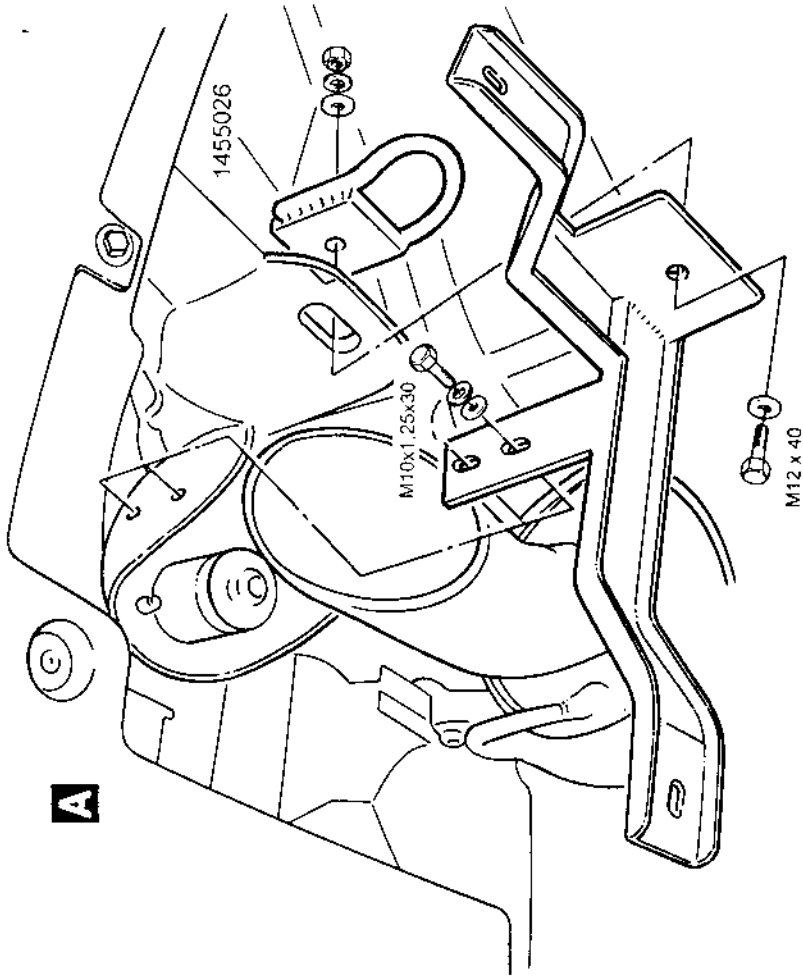

**Lieferumfang:**

<u>Anzahl</u>	<u>Bezeichnung</u>	<u>Art.-Nr.</u>
1 St.	Heckeckenschutz Einzelrohr rechts	1374333.1 / 1375333.1
1 St.	Heckeckenschutz Einzelrohr links	1374333.2 / 1375333.2
	<b>oder</b>	
1 St.	Heckeckenschutz Doppelrohr rechts	1374335.1 / 1375335.1
1 St.	Heckeckenschutz Doppelrohr links	1374335.2 / 1375335.2
	<b>und</b>	
1 St.	Halter für Heckeckenschutz rechts	1375342
1 St.	Halter für Heckeckenschutz links	1375343
1 St.	Abschlepphaken	1455026

**Normteile:**

<u>Anzahl</u>	<u>Bezeichnung</u>	<u>DIN-Nr.</u>
4 St.	Sechskantschraube M8 x 20	933 Zn
4 St.	Sechskantschraube M10 x 1,25 x 30	961 Zn (Art.Nr.:0601030)
2 St.	Sechskantschraube M12 x 40	933 Zn
4 St.	Sechskantmutter M8	934 Zn
2 St.	Sechskantmutter M12	934 Zn
8 St.	Scheibe Ø 8,4	9021 Zn
4 St.	Scheibe Ø 10,5	9021 Zn
4 St.	Scheibe Ø 13	9021 Zn
4 St.	Federring Ø 8	127 Zn
4 St.	Federring Ø 10	127 Zn
2 St.	Federring Ø 12	127 Zn
4 St.	Kunststoffkappe SW 13 mm	-----

1375342 Re  
1375343 Li

1374335.1 / 1375335.1 Re  
1374335.2 / 1375335.2 Li

1374333.1 / 1375333.1 Re  
1374333.2 / 1375333.2 Li

M8: 25 Nm  
M10: 50 Nm  
M12: 87 Nm

Revision 1: 05.09.2003

ANTEC Fahrzeugtechnik GmbH  
Herrschinger Str. 54, D-82266 Inning  
Tel. +49 (0 8143) - 93 20 0  
Fax +49 (0 8143) - 93 20 49