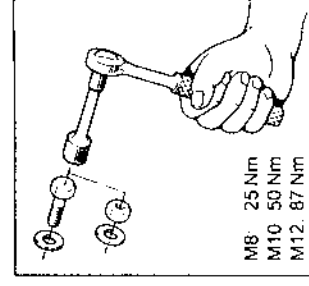

M8: 25 Nm
M10: 50 Nm
M12: 87 Nm

Revision 1: 05.09.2003

ANTEC Fahrzeugtechnik GmbH
Herrschinger Str. 54, D-82266 Inning
Tel. +49 (0 8143) - 93 20 0
Fax +49 (0 8143) - 93 20 49

MONTAGEANLEITUNG
Nissan Patrol GR Y61
Modell: 2003

Heckeckenschutz
Einzelrohr 3- und 5-Türer
Heckeckenschutz kurz
Doppelrohr 3- und 5-Türer

Edelstahl poliert / Stahl schwarz
Edelstahl poliert / Stahl schwarz

1374333 / 1375333
1374335 / 1375335